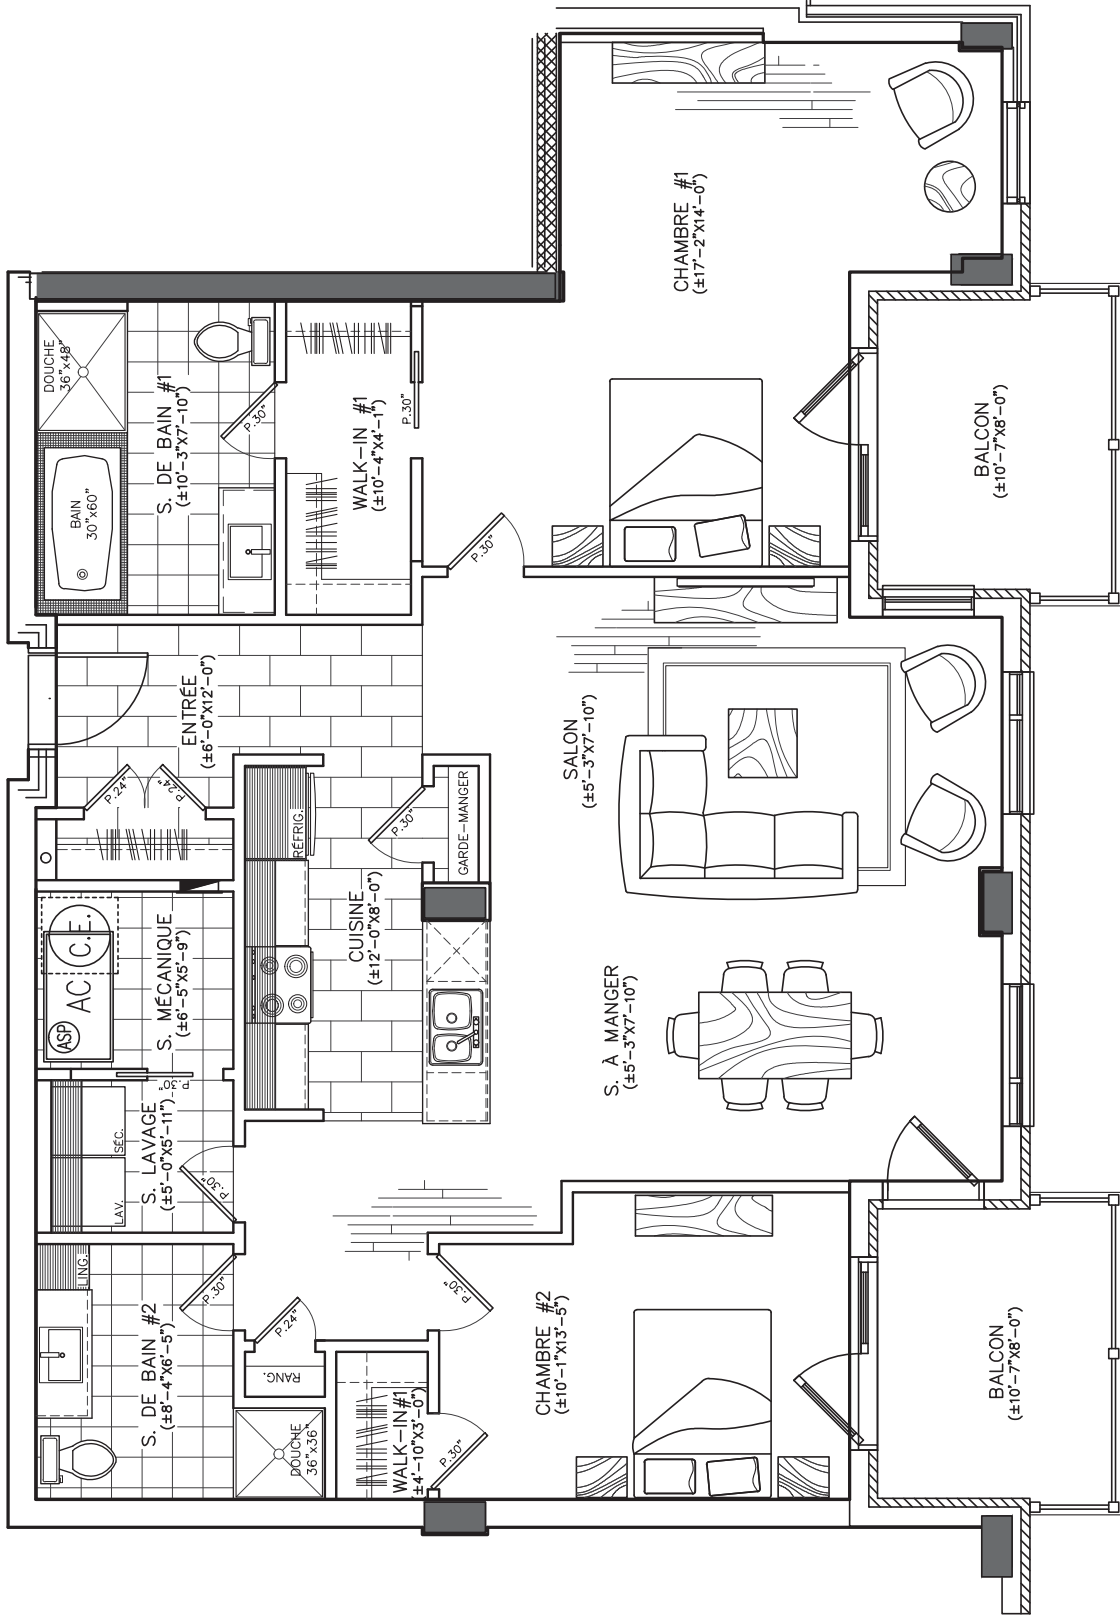

**Le Havre du Richelieu**  
Condominiums sur la rivière

**DESSINE-MOI**  
*un décor*  
Julie Poliquin  
Designer d'intérieur  
514-969-3199

**UNITÉ 412**

échelle : 3/16" = 1'-0"

4 1/2 1375 pi.ca.