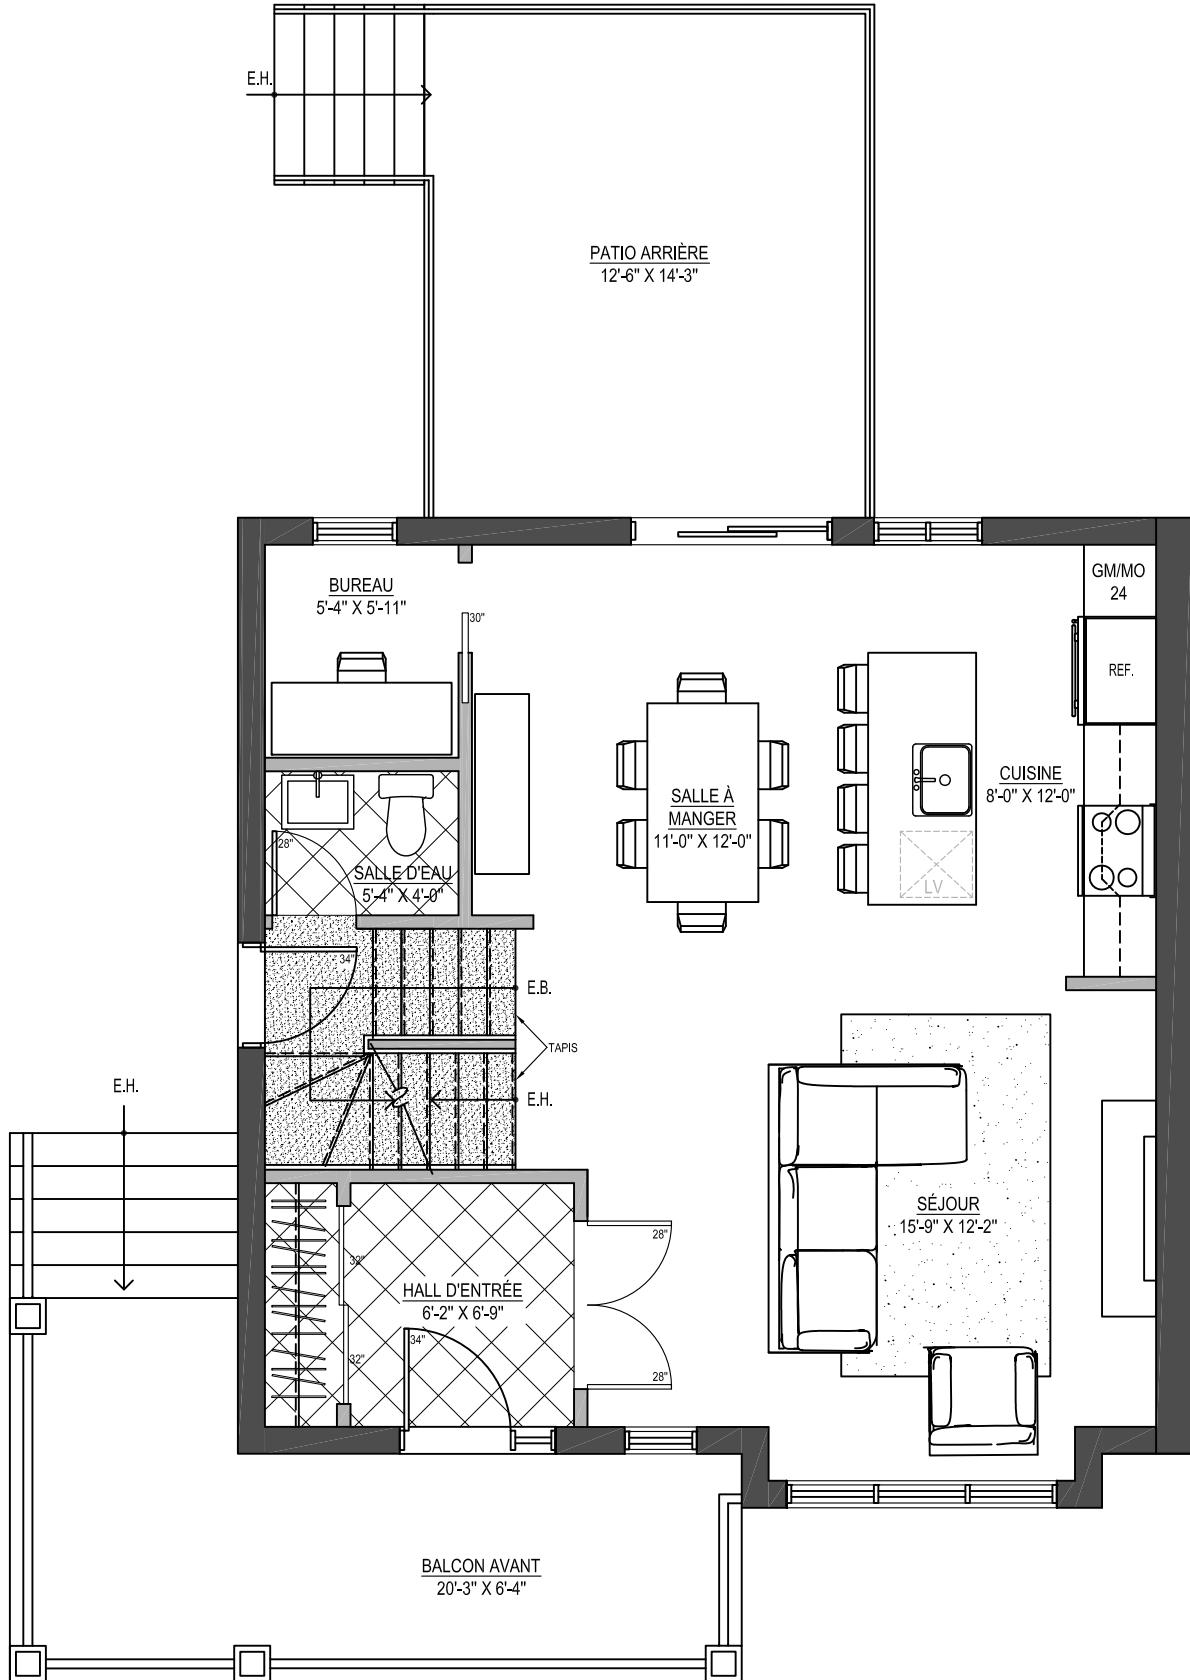

## ORFORD, QUÉBEC

RUE DES MERLES, MAISON JUMELÉE A  
SOUS-SOL  
SUPERFICIE : 676 P12

NOTES:  
TOUTES LES DIMENSIONS INSCRITES AU PLAN SONT APPROXIMATIVES.

LES PLANS SONT SUJETS À CHANGEMENTS MINEURS ET CE, SANS PRÉAVIS.

## ORFORD, QUÉBEC

RUE DES MERLES, MAISON JUMELÉE A  
 REZ-DE-CHAUSSÉE  
 SUPERFICIE : 691 P2

**NOTES:**

TOUTES LES DIMENSIONS INSCRITES AU PLAN SONT APPROXIMATIVES.

LES PLANS SONT SUJETS À CHANGEMENTS MINEURS ET CE, SANS PRÉAVIS.

## ORFORD, QUÉBEC

RUE DES MERLES, MAISON JUMELÉE A  
ÉTAGE  
SUPERFICIE : 691 P12

NOTES:  
TOUTES LES DIMENSIONS INSCRITES AU PLAN SONT APPROXIMATIVES.

LES PLANS SONT SUJETS À CHANGEMENTS MINEURS ET CE, SANS PRÉAVIS.