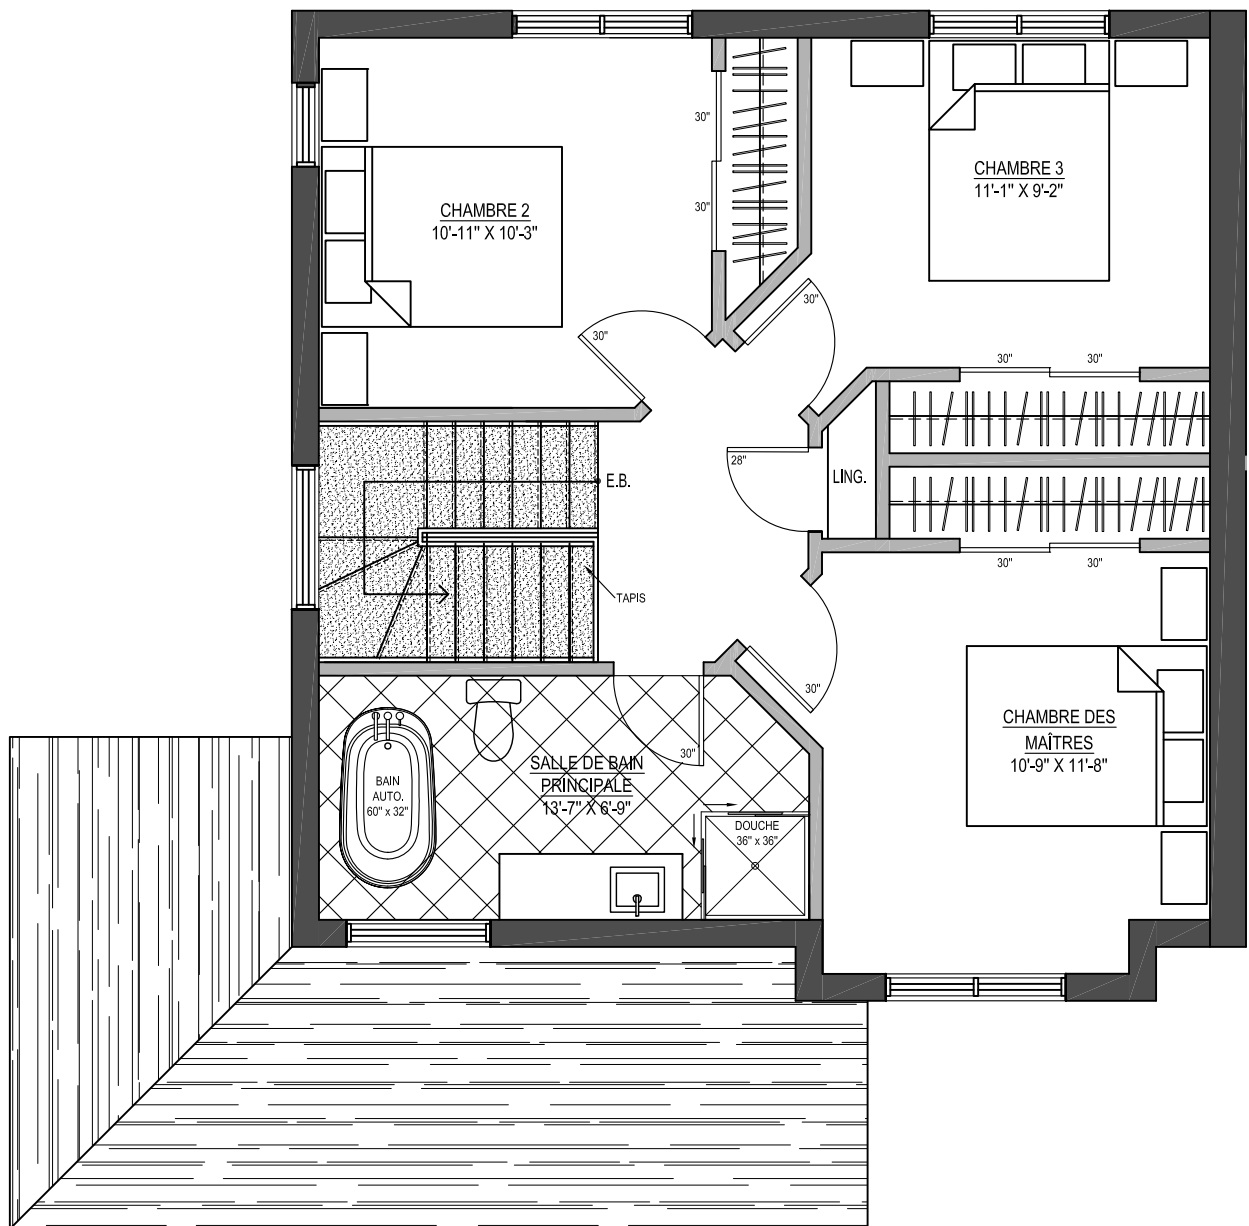

## ORFORD, QUÉBEC

RUE DES MERLES, MAISON JUMELÉE A  
SOUS-SOL  
SUPERFICIE : 676 P12

NOTES:  
TOUTES LES DIMENSIONS INSCRITES AU PLAN SONT APPROXIMATIVES.

LES PLANS SONT SUJETS À CHANGEMENTS MINEURS ET CE, SANS PRÉAVIS.

## ORFORD, QUÉBEC

RUE DES MERLES, MAISON JUMELÉE A  
 REZ-DE-CHAUSSÉE  
 SUPERFICIE : 691 P2

**NOTES:**

TOUTES LES DIMENSIONS INSCRITES AU PLAN SONT APPROXIMATIVES.

LES PLANS SONT SUJETS À CHANGEMENTS MINEURS ET CE, SANS PRÉAVIS.

## ORFORD, QUÉBEC

RUE DES MERLES, MAISON JUMELÉE A  
ÉTAGE  
SUPERFICIE : 691 P12

NOTES:  
TOUTES LES DIMENSIONS INSCRITES AU PLAN SONT APPROXIMATIVES.

LES PLANS SONT SUJETS À CHANGEMENTS MINEURS ET CE, SANS PRÉAVIS.