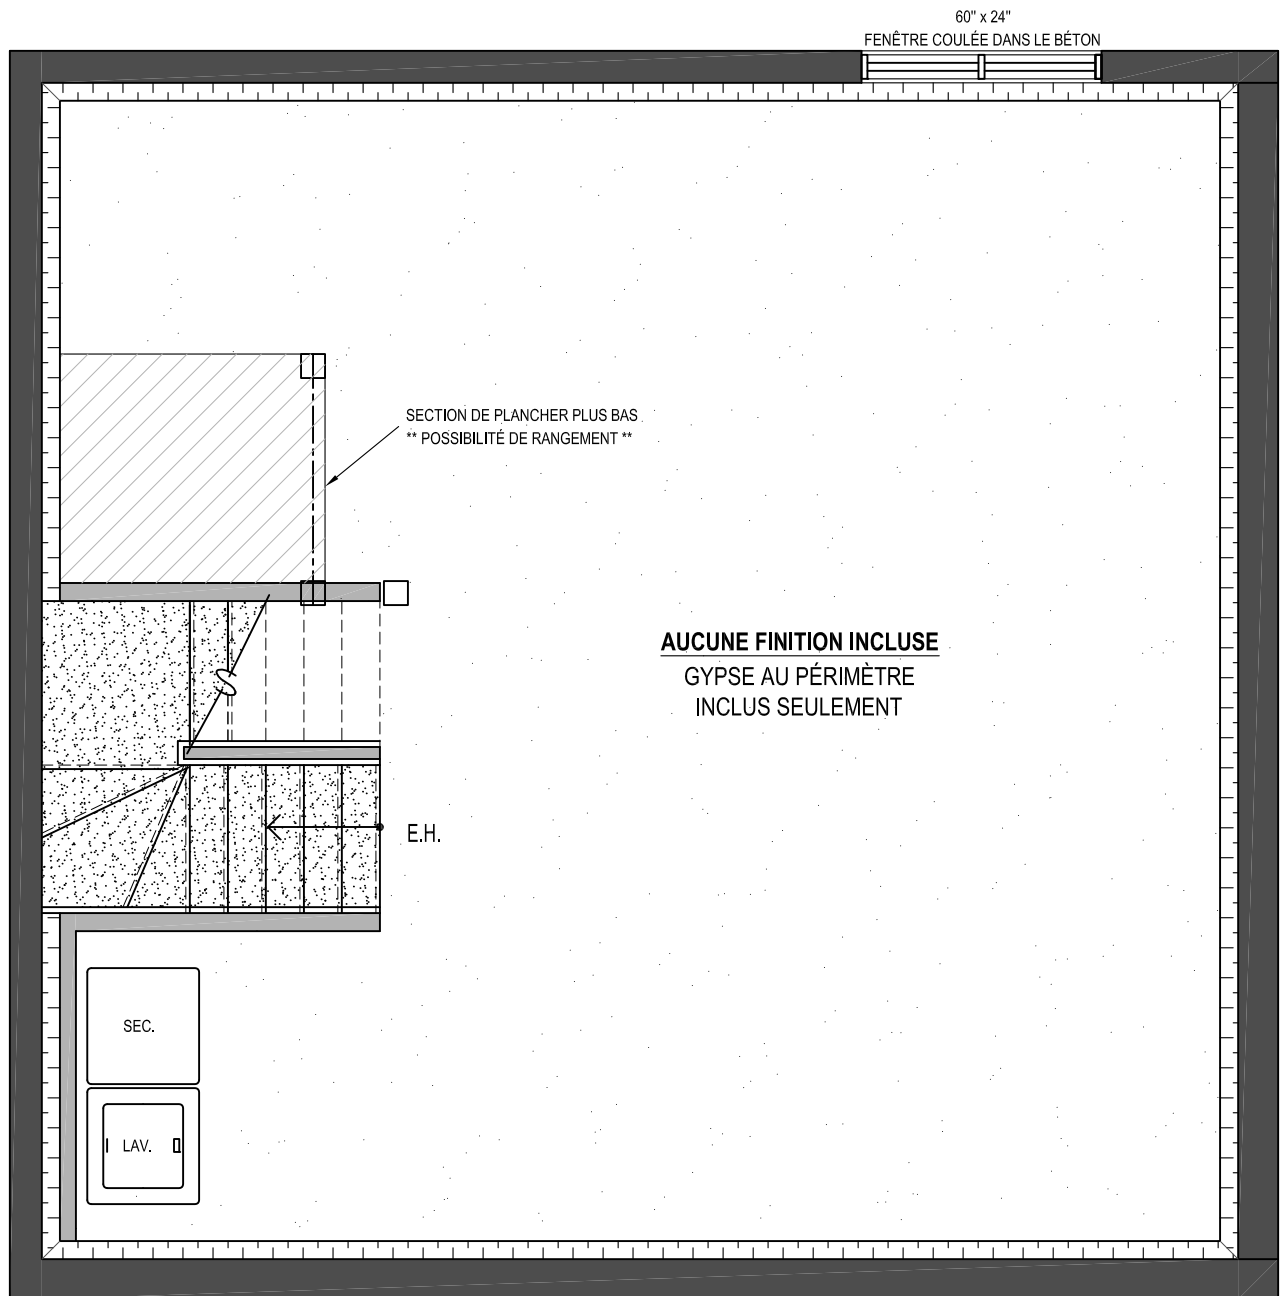

## ORFORD, QUÉBEC

RUE DES MERLES, MAISON JUMELÉE A  
SOUS-SOL  
SUPERFICIE : 676 P12

NOTES:  
TOUTES LES DIMENSIONS INSCRITES AU PLAN SONT APPROXIMATIVES.

LES PLANS SONT SUJETS À CHANGEMENTS MINEURS ET CE, SANS PRÉAVIS.

## ORFORD, QUÉBEC

RUE DES MERLES, MAISON JUMELÉE A  
 REZ-DE-CHAUSSÉE  
 SUPERFICIE : 691 P2

**NOTES:**

TOUTES LES DIMENSIONS INSCRITES AU PLAN SONT APPROXIMATIVES.

LES PLANS SONT SUJETS À CHANGEMENTS MINEURS ET CE, SANS PRÉAVIS.

## ORFORD, QUÉBEC

RUE DES MERLES, MAISON JUMELÉE A  
ÉTAGE  
SUPERFICIE : 691 P12

NOTES:  
TOUTES LES DIMENSIONS INSCRITES AU PLAN SONT APPROXIMATIVES.

LES PLANS SONT SUJETS À CHANGEMENTS MINEURS ET CE, SANS PRÉAVIS.