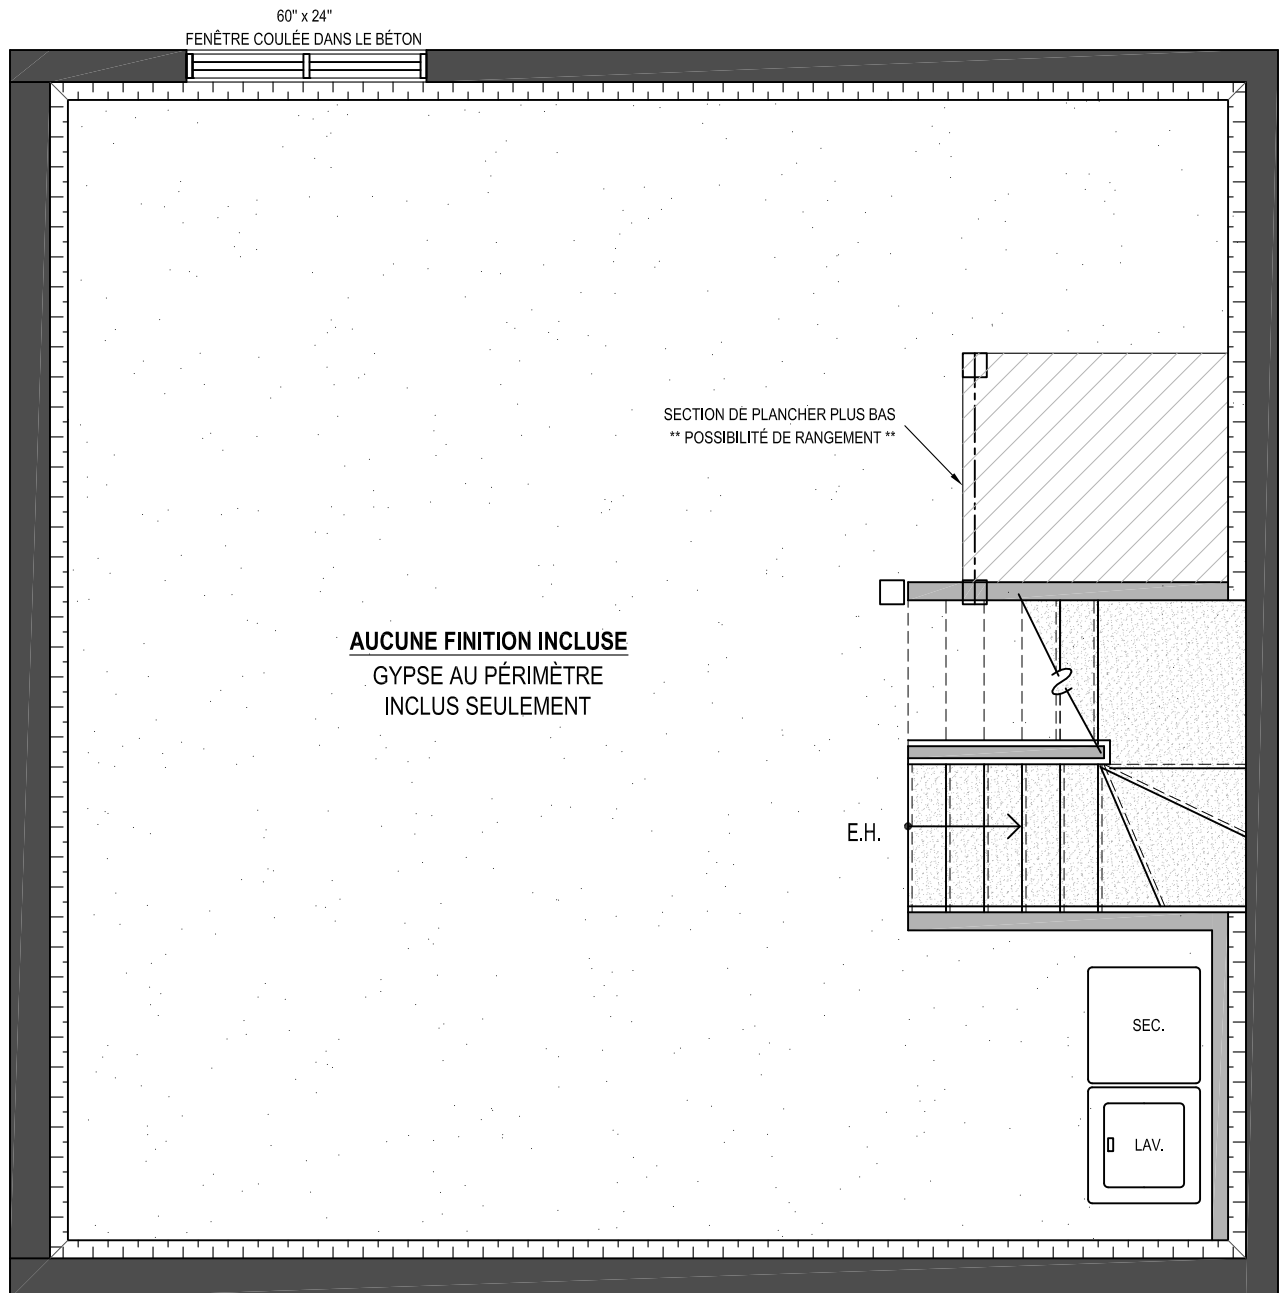

ORFORD, QUÉBEC

RUE DES MERLES, MAISON JUMELÉE B
SOUS-SOL
SUPERFICIE : 676 P12

NOTES:
TOUTES LES DIMENSIONS INSCRITES AU PLAN SONT APPROXIMATIVES.

LES PLANS SONT SUJETS À CHANGEMENTS MINEURS ET CE, SANS PRÉAVIS.

RÉVISION : 31/10/16

ORFORD, QUÉBEC

RUE DES MERLES, MAISON JUMELÉE B
 REZ-DE-CHAUSSÉE
 SUPERFICIE : 691 P²

NOTES:
 TOUTES LES DIMENSIONS INSCRITES AU PLAN SONT APPROXIMATIVES.

LES PLANS SONT SUJETS À CHANGEMENTS MINEURS ET CE, SANS PRÉAVIS.

--	--	--	--

RÉVISION : 31/10/16

ORFORD, QUÉBEC

RUE DES MERLES, MAISON JUMELÉE B
 ÉTAGE
 SUPERFICIE : 691 P²

NOTES:
 TOUTES LES DIMENSIONS INSCRITES AU PLAN SONT APPROXIMATIVES.

LES PLANS SONT SUJETS À CHANGEMENTS MINEURS ET CE, SANS PRÉAVIS.