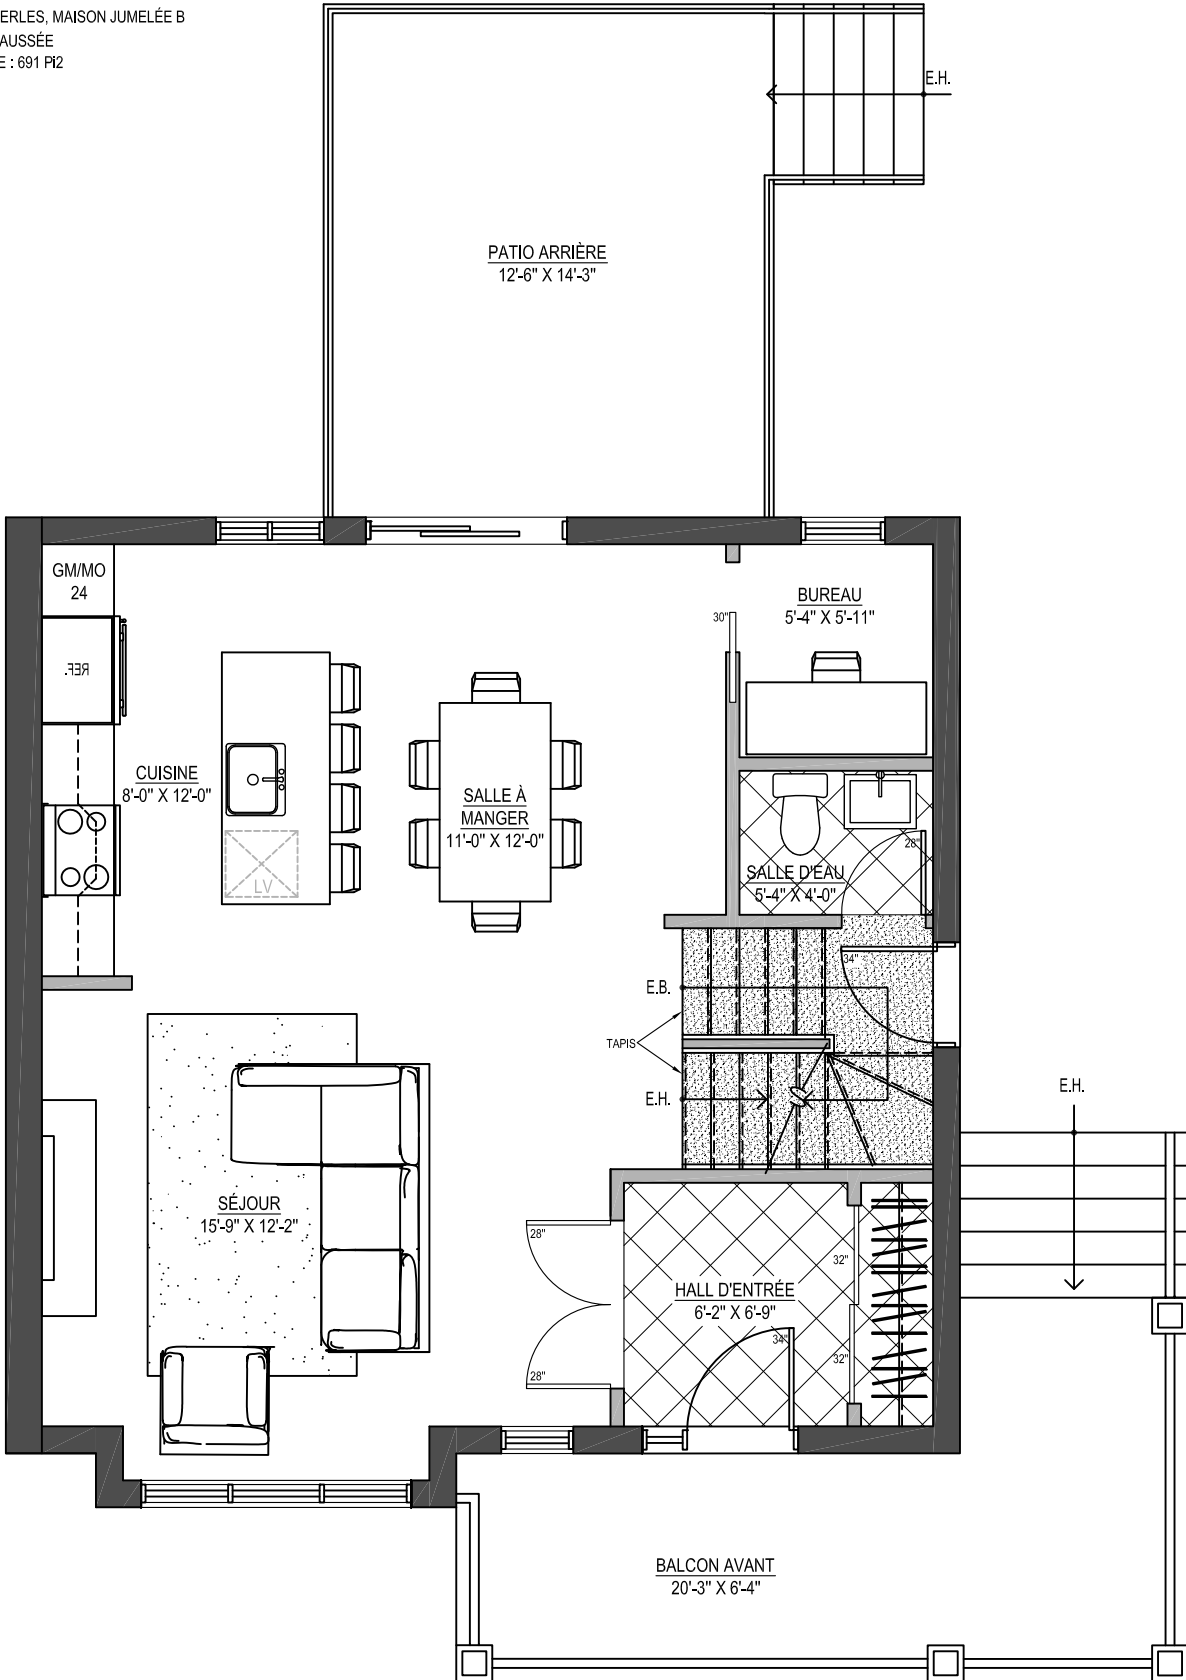

ORFORD, QUÉBEC

RUE DES MERLES, MAISON JUMELÉE B
SOUS-SOL
SUPERFICIE : 676 P12

NOTES:
TOUTES LES DIMENSIONS INSCRITES AU PLAN SONT APPROXIMATIVES.

LES PLANS SONT SUJETS À CHANGEMENTS MINEURS ET CE, SANS PRÉAVIS.

RÉVISION : 31/10/16

ORFORD, QUÉBEC

RUE DES MERLES, MAISON JUMELÉE B
 REZ-DE-CHAUSSÉE
 SUPERFICIE : 691 P²

NOTES:
 TOUTES LES DIMENSIONS INSCRITES AU PLAN SONT APPROXIMATIVES.

LES PLANS SONT SUJETS À CHANGEMENTS MINEURS ET CE, SANS PRÉAVIS.

--	--	--	--

RÉVISION : 31/10/16

ORFORD, QUÉBEC

RUE DES MERLES, MAISON JUMELÉE B
 ÉTAGE
 SUPERFICIE : 691 P²

NOTES:
 TOUTES LES DIMENSIONS INSCRITES AU PLAN SONT APPROXIMATIVES.

LES PLANS SONT SUJETS À CHANGEMENTS MINEURS ET CE, SANS PRÉAVIS.