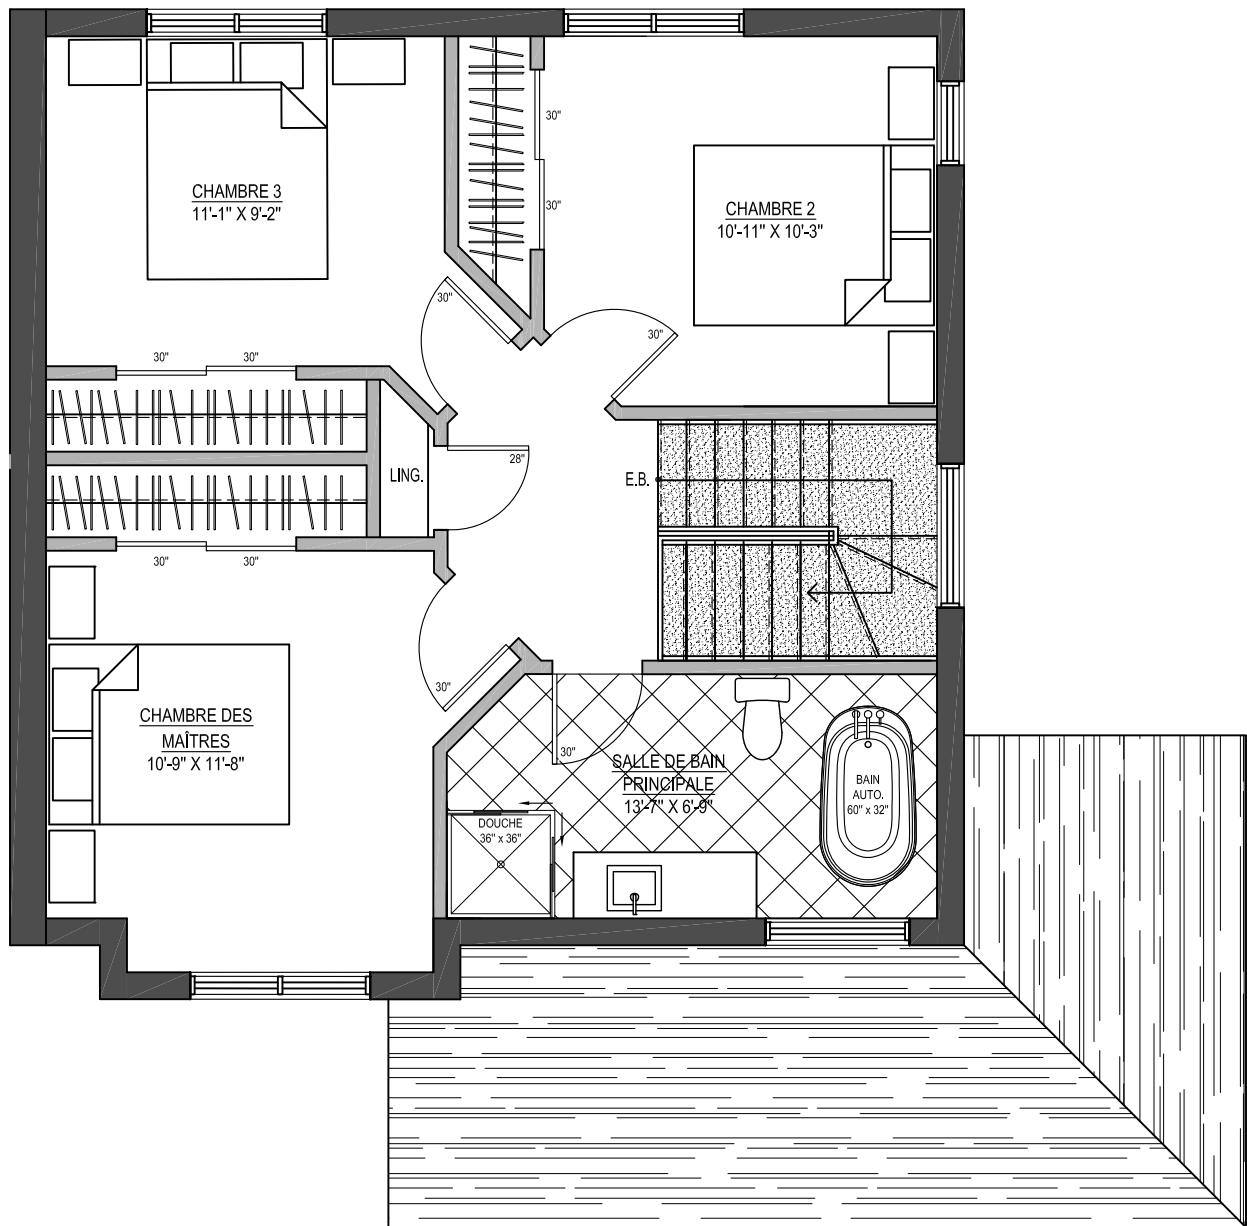

ORFORD, QUÉBEC

RUE DES MERLES, MAISON JUMELÉE B
SOUS-SOL
SUPERFICIE : 676 P12

NOTES:
TOUTES LES DIMENSIONS INSCRITES AU PLAN SONT APPROXIMATIVES.

LES PLANS SONT SUJETS À CHANGEMENTS MINEURS ET CE, SANS PRÉAVIS.

RÉVISION : 31/10/16

ORFORD, QUÉBEC

RUE DES MERLES, MAISON JUMELÉE B
 REZ-DE-CHAUSSÉE
 SUPERFICIE : 691 P²

NOTES:
 TOUTES LES DIMENSIONS INSCRITES AU PLAN SONT APPROXIMATIVES.

LES PLANS SONT SUJETS À CHANGEMENTS MINEURS ET CE, SANS PRÉAVIS.

--	--	--	--

RÉVISION : 31/10/16

ORFORD, QUÉBEC

RUE DES MERLES, MAISON JUMELÉE B
 ÉTAGE
 SUPERFICIE : 691 P²

NOTES:
 TOUTES LES DIMENSIONS INSCRITES AU PLAN SONT APPROXIMATIVES.

LES PLANS SONT SUJETS À CHANGEMENTS MINEURS ET CE, SANS PRÉAVIS.