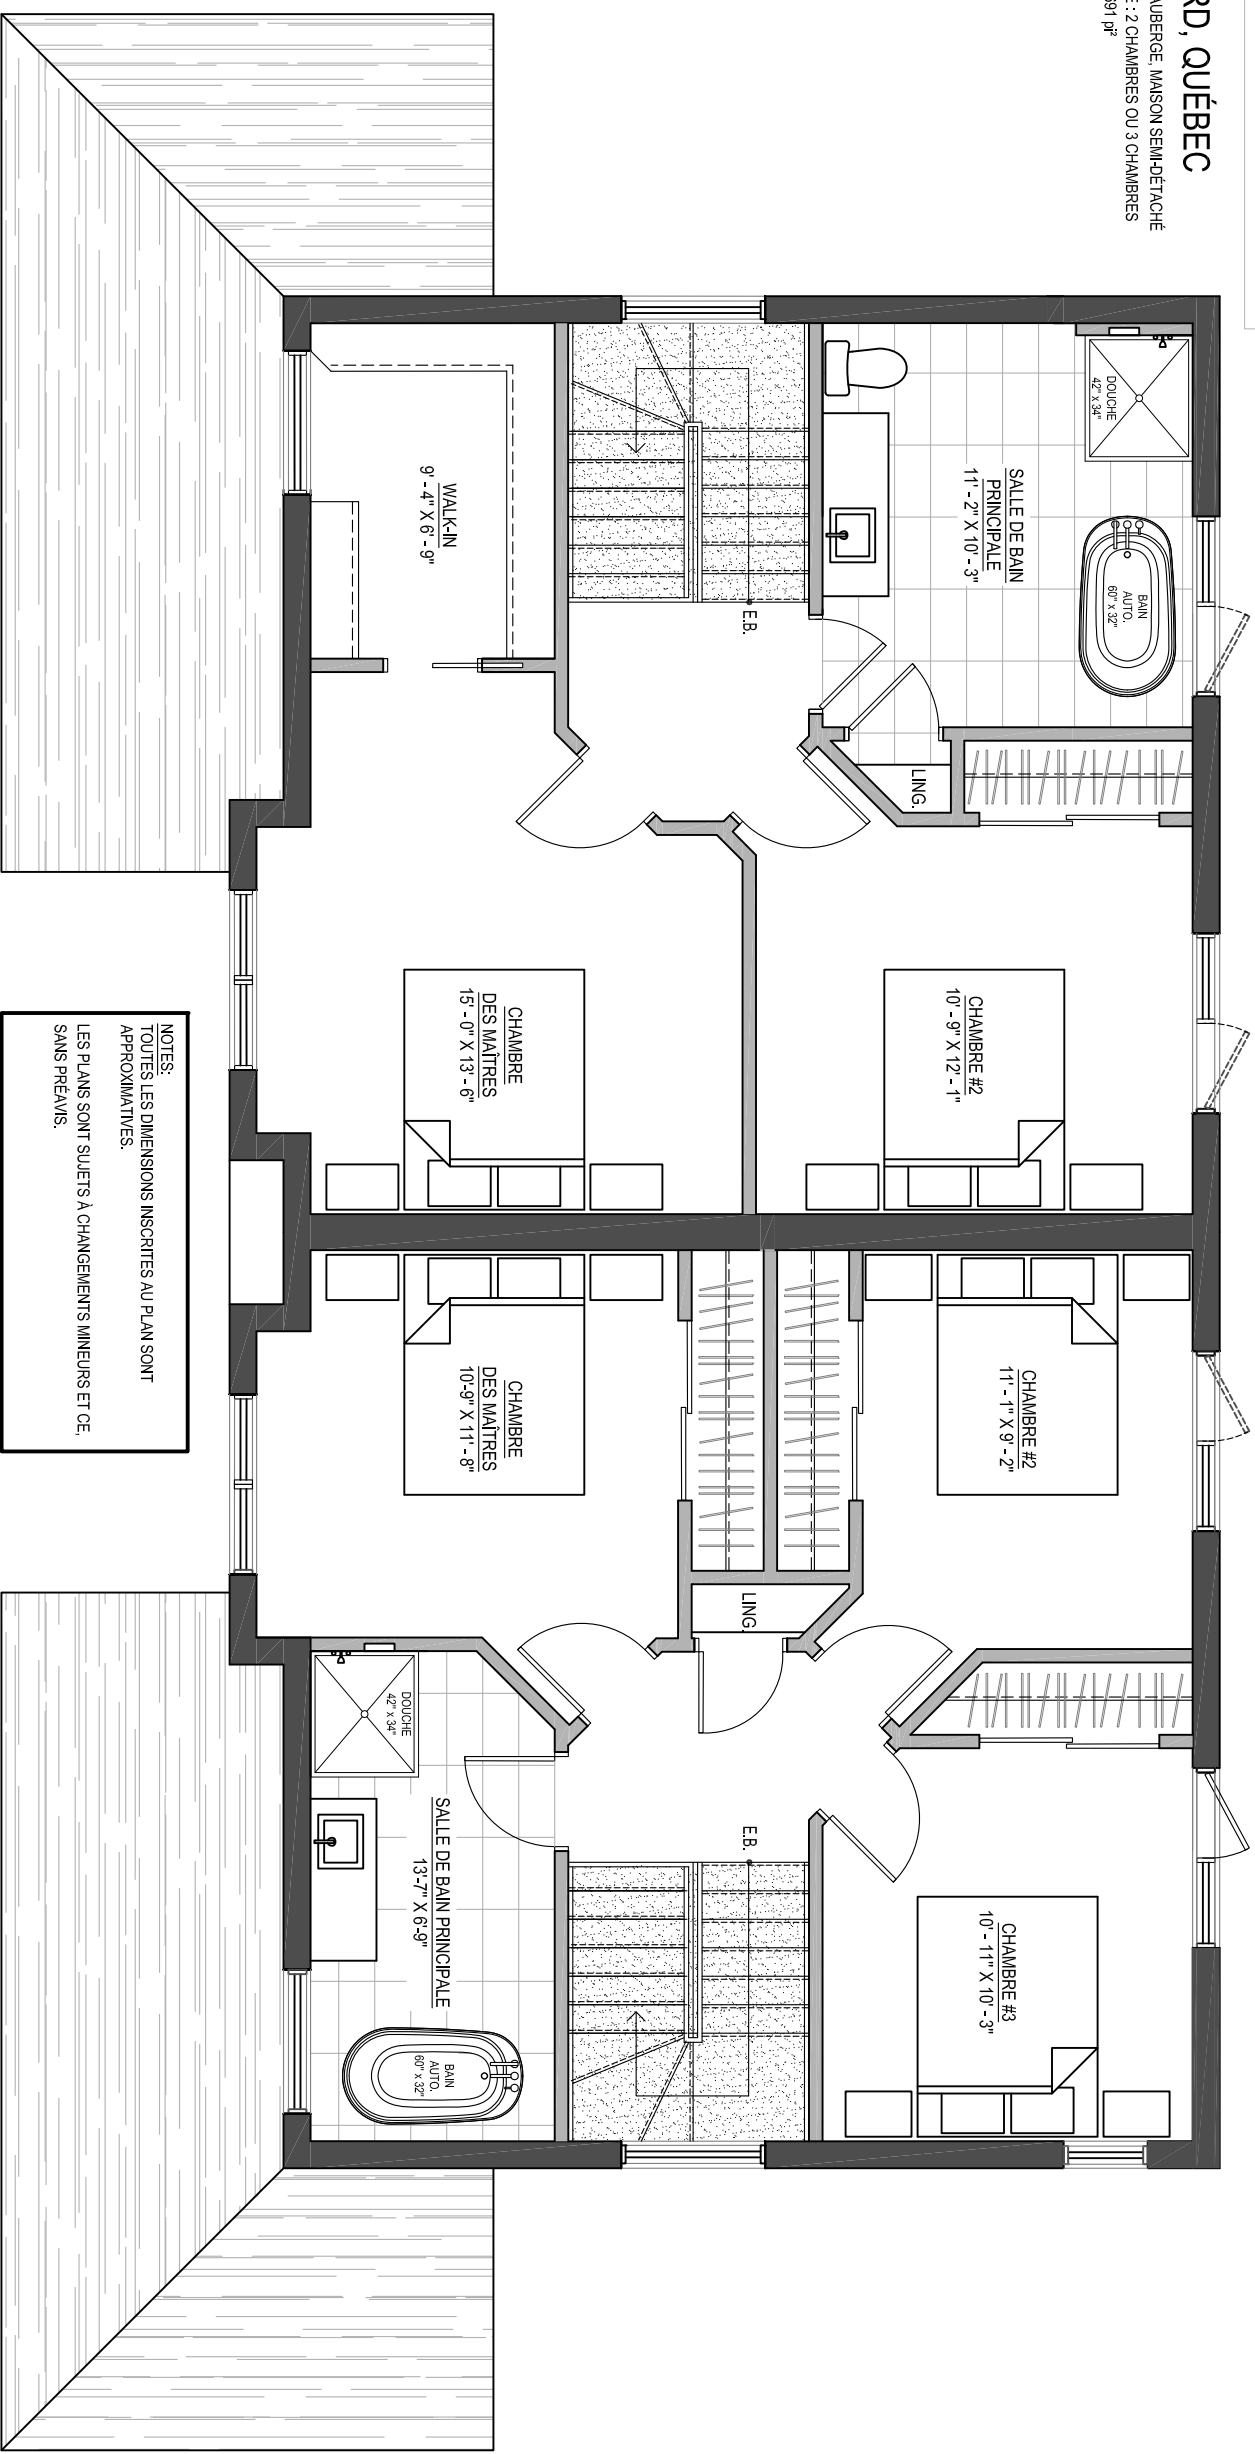

## ORFORD, QUÉBEC

AVENUE DE LAUBERGE, MAISON SEMI-DÉTACHÉ  
OPTION ÉTAGE : 2 CHAMBRES OU 3 CHAMBRES  
SUPERFICIE : 691 pi<sup>2</sup>

NOTES:  
TOUTES LES DIMENSIONS INSCRITES AU PLAN SONT APPROXIMATIVES.

LES PLANS SONT SUJETS À CHANGEMENTS MINEURS ET CE, SANS PRÉAVIS.