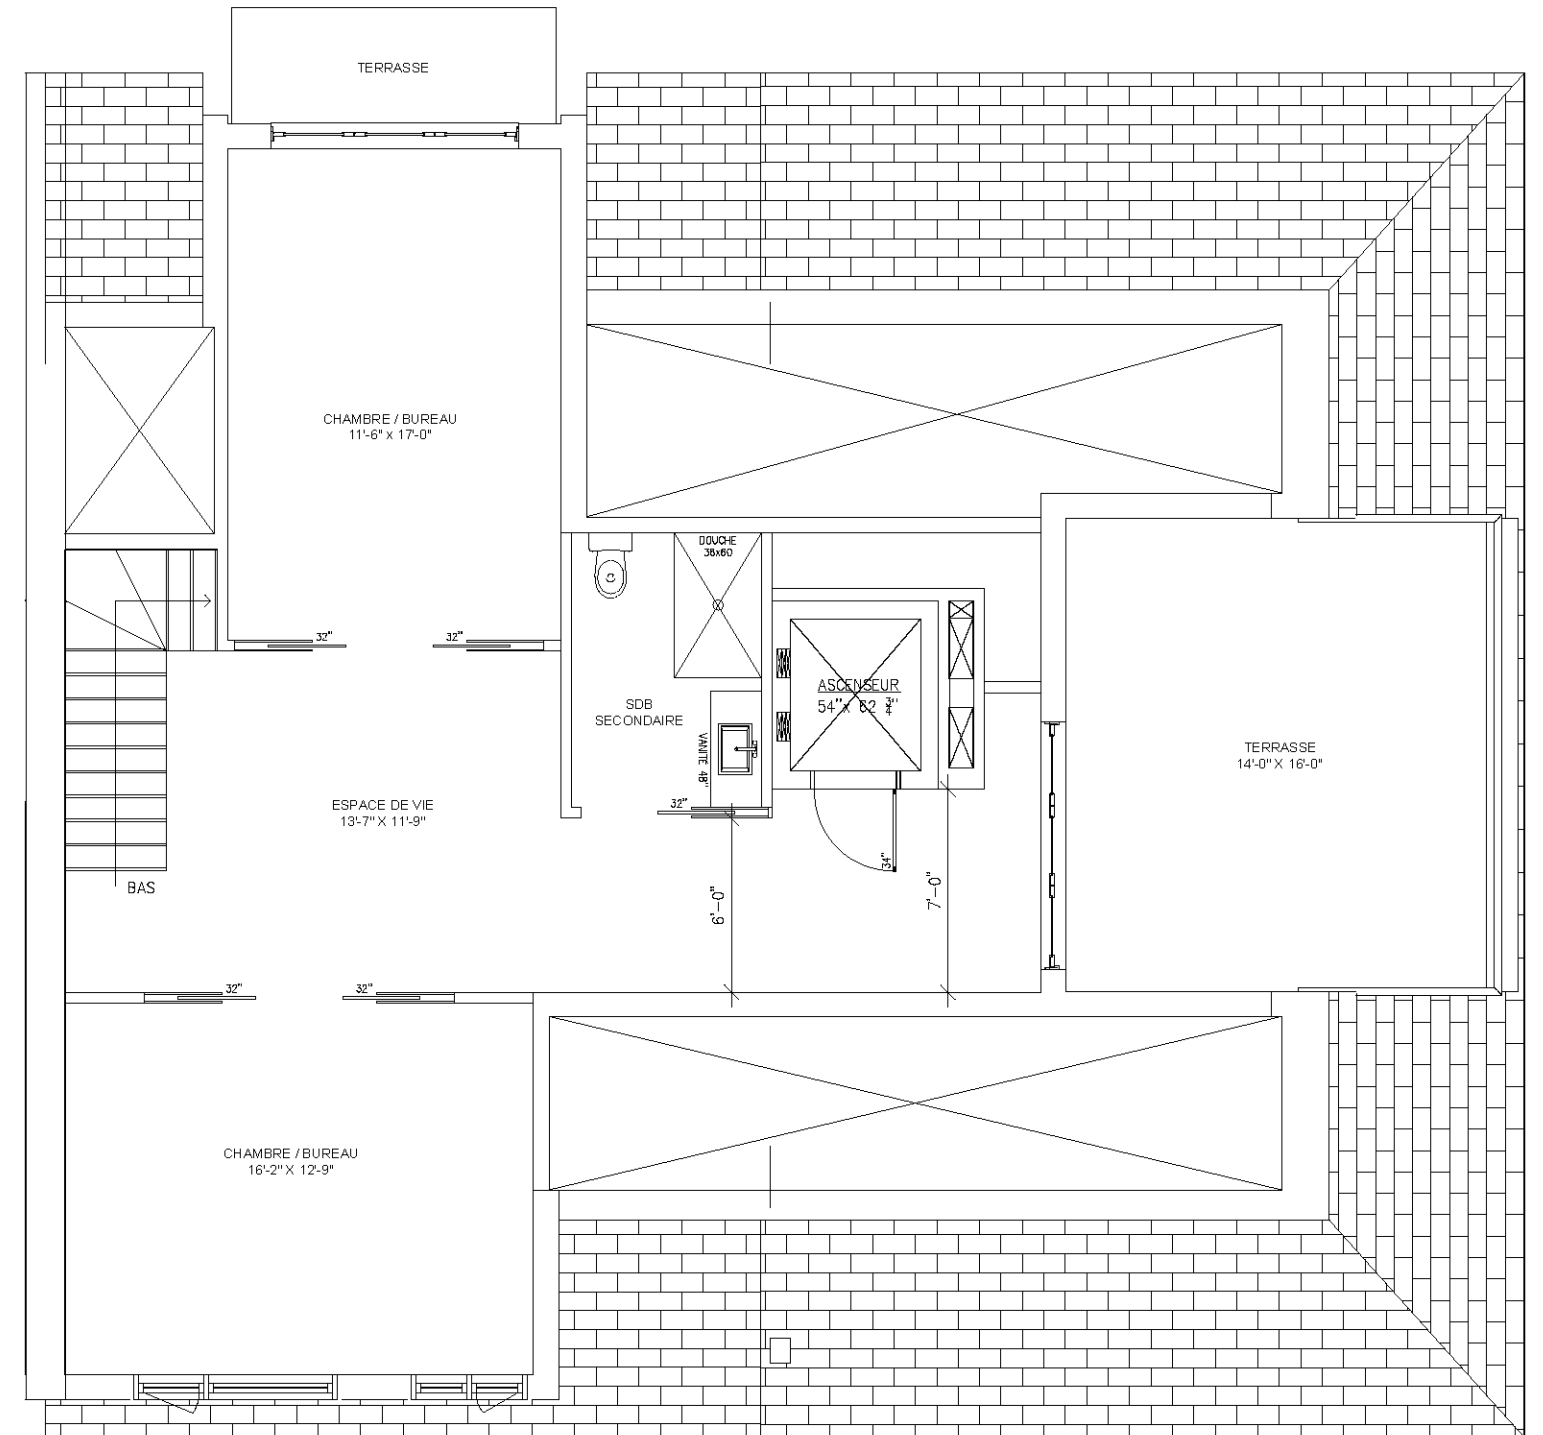

PLAN 2E ÉTAGE - 31 JANVIER 2024 (POUR COMMENTAIRES)

BLOC 2 - MAISONS DE VILLE - LUXÉO
990 RUE GABOURY, ST-BRUNO-DE-MONTARVILLE

** EXTRA CLIENT : 2 MV - CENTRE & COIN DROIT **

PLAN MEZZANINE - 31 JANVIER 2024 (POUR COMMENTAIRES)

BLOC 2 - MAISONS DE VILLE - LUXÉO
990 RUE GABOURY, ST-BRUNO-DE-MONTARVILLE

** EXTRA CLIENT : 2 MV - CENTRE & COIN DROIT **